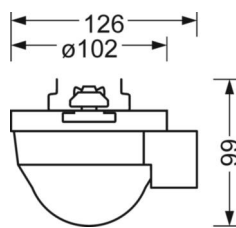

параметры

номер заказа	19150700070
код EAN	4020863421282
номер таможенного тарифа	90328900
Знак прохождения контроля	IP 20, класс защиты I, F, HACCP DIN10500/Food/IFS-пригодность для применения/BRC, Indoor, CE
Особые свойства	Инновативный сервис

электротехника

Балласт	easy07
сетевое напряжение	230V/50Hz

Механика

цвет корпуса	белый стандартный для электротехники RAL 9016
размеры (LxWxH/DxH)	765mm x 102mm x 99mm
вес (нетто)	0.9kg
Вид монтажа	сборка трековых систем, Потолочная световая конструкция, Структура подвесного светильника

размеры

L	765 mm	Длина
В	102 mm	Ширина
н	99 mm	Высота

DEEP-LINK

<https://www.regiolux.de/ru/article/19150700070>