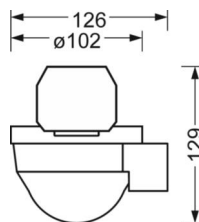

параметры

номер заказа	19150700070
код EAN	4020863421282
номер таможенного тарифа	90328900
Знак прохождения контроля	IP 20, класс защиты I, F, HACCP DIN10500/Food/IFS-пригодность для применения/BRC, Indoor, CE
Особые свойства	Инновативный сервис

электротехника

Балласт	easy07
сетевое напряжение	230V/50Hz

Механика

цвет корпуса	белый стандартный для электротехники RAL 9016
размеры (LxWxH/DxH)	765mm x 102mm x 99mm
вес (нетто)	0.9kg
Вид монтажа	сборка трековых систем, Потолочная световая конструкция, Структура подвесного светильника

размеры

L	765 mm	Длина
В	102 mm	Ширина
н	99 mm	Высота

DEEP-LINK

<https://www.regiolux.de/ru/article/19150700070>