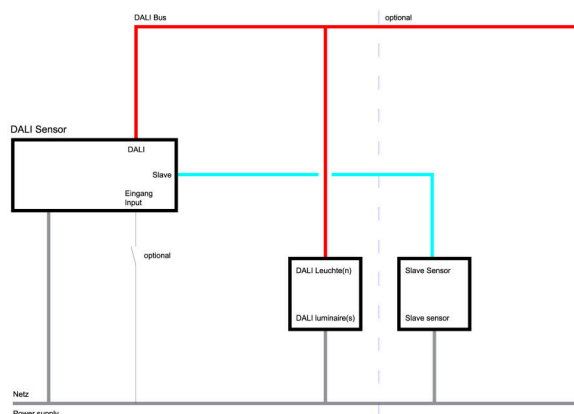

## DEEP-LINK

<https://www.regiolux.de/ru/article/19150700070>

## LC SYSTEM

## параметры

Regiolux Классификация	netlife easy	
Управляющий сигнал	DALI2-broadcast	
Поддерживаемые детали DALI	201(DT0), 207(DT6), 208(DT7)	
Номерной балласт (макс)	40	
выход DALI ном.	80mA	
коммуникация	проводное подключение	
Сенсорная техника	PIR - passive infrared	
Монтажная высота (мере/макс)	5m в 16m	
Пульт дистанционного управления	84506028100 max. MH=8m	
Пульт дистанционного управления опционально	84506021200 +App	
Название приложения	B.E.G. One	
Расширение системы	easy20	
приложение	коридоры, гаражи, промышленность, логистика	
Функция	Распознавание движения, регулирование в зависимости от дневного света, ручное диммирование	